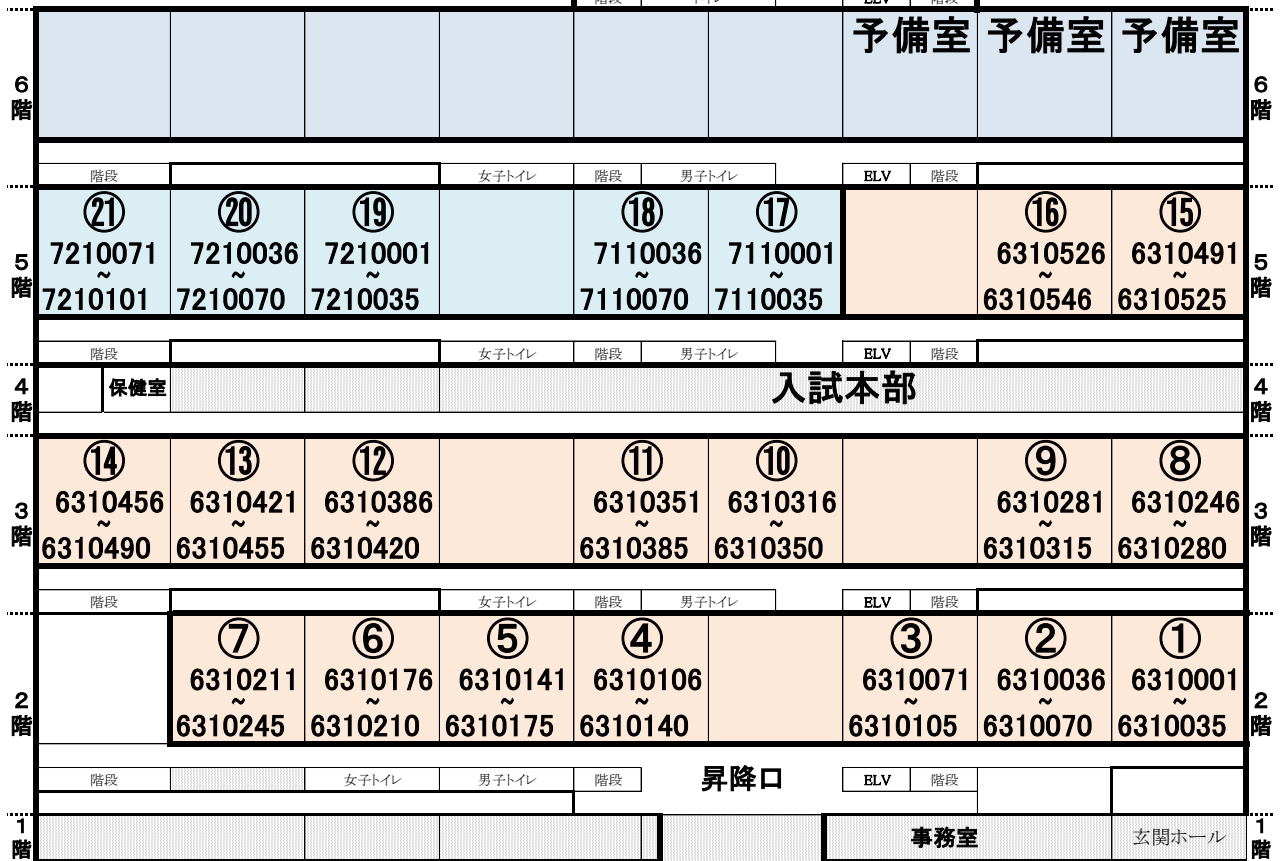

令和7年度第2回入試(1月26日) 白鷗大学足利高等学校 案内図

正門

ランクアップ: ①~⑬教室

一般: ⑭~⑳教室

本館

地下道

別館 北門

駐輪場