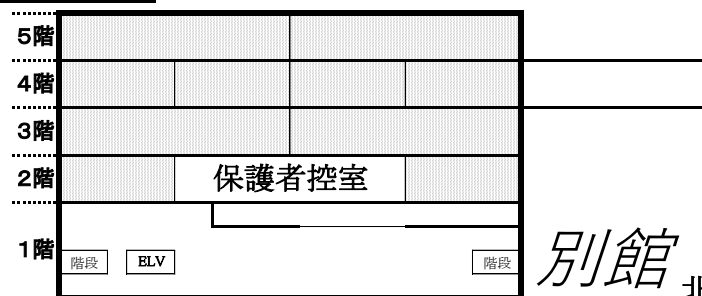

令和7年度第2回入試(1月26日) 白鷗大学足利高等学校 案内図

正門

ランクアップ: ①~⑬教室

一般: ⑭~⑳教室

本館

地下道

別館 北門

駐輪場